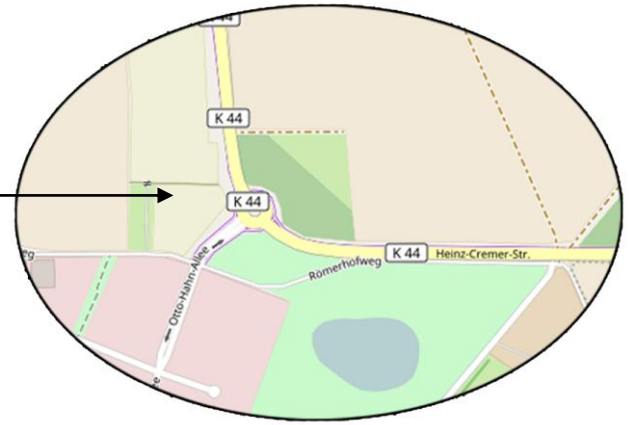

Legale Graffitiflächen in Ertfstadt

Brückenwände der Unterführung
des Donatusparkplatzes in Liblar

Rückseite der 3-fachen Turnhalle
an der Half-Pipe in Liblar

Wände der Skateranlage
in Lechenich

Grillhütte
zwischen Liblar und Lechenich
neben der Crossbahn in der Nähe der Otto-Hahn-Allee

Grillhütte
in Lechenich

Grillhütte am Bolzplatz
in Liblar

Quelle/Straßenausschnitte: [openstreetmap.de](https://www.openstreetmap.de)