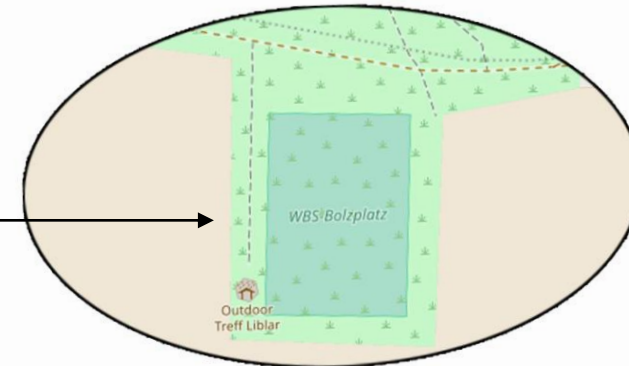

Legale Graffitiflächen in Ertfstadt

Brückenwände der Unterführung
des Donatusparkplatzes in Liblar

Rückseite der 3-fachen Turnhalle
an der Half-Pipe in Liblar

Wände der Skateranlage
in Lechenich

Grillhütte
zwischen Liblar und Lechenich
neben der Crossbahn in der Nähe der Otto-Hahn-Allee

Grillhütte
in Lechenich

Grillhütte am Bolzplatz
in Liblar

Quelle/Straßenausschnitte: [openstreetmap.de](https://www.openstreetmap.de)