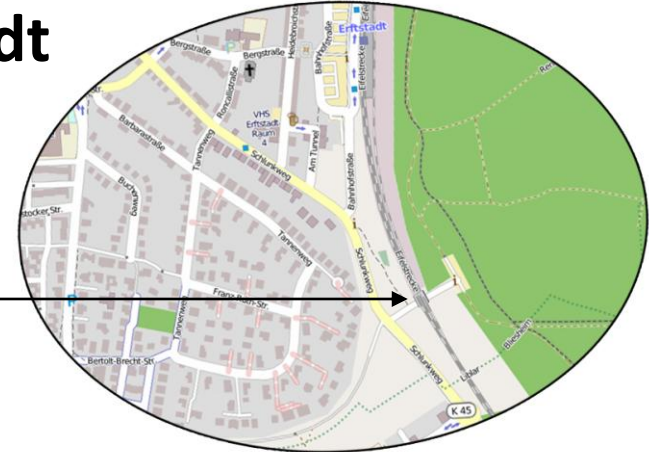

Legale Graffitiflächen in Ertfstadt

Brückenwände der Unterführung
des Donatusparkplatzes in Liblar

Rückseite der 3-fachen Turnhalle
an der Half-Pipe in Liblar

Wände der Skateranlage
in Lechenich

Grillhütte
zwischen Liblar und Lechenich
neben der Crossbahn in der Nähe der Otto-Hahn-Allee

Grillhütte
in Lechenich

Grillhütte am Bolzplatz
in Liblar

Quelle/Straßenausschnitte: [openstreetmap.de](https://www.openstreetmap.de)