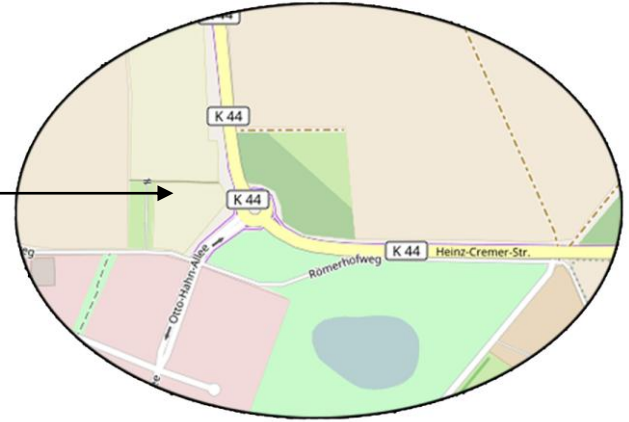

Legale Graffitiflächen in Ertststadt

Brückenwände der Unterführung
des Donatusparkplatzes in Liblar

Rückseite der 3-fachen Turnhalle
an der Half-Pipe in Liblar

Wände der Skateranlage
in Lechenich

Grillhütte
zwischen Liblar und Lechenich
neben der Crossbahn in der Nähe der Otto-Hahn-Allee

Grillhütte
in Lechenich