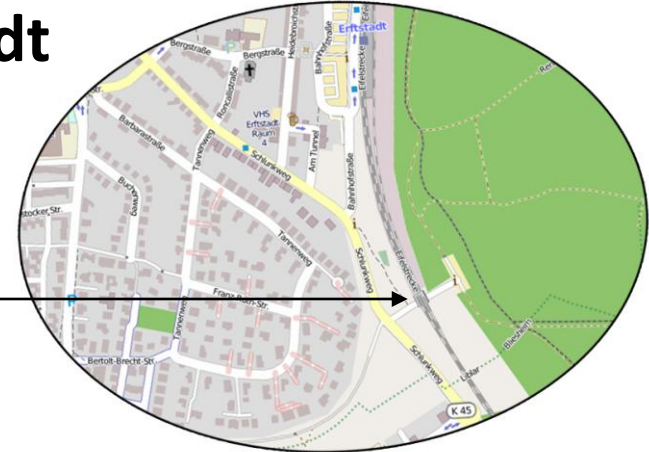

Legale Graffitiflächen in Ertststadt

Brückenwände der Unterführung
des Donatusparkplatzes in Liblar

Rückseite der 3-fachen Turnhalle
an der Half-Pipe in Liblar

Wände der Skateranlage
in Lechenich

Grillhütte
zwischen Liblar und Lechenich
neben der Crossbahn in der Nähe der Otto-Hahn-Allee

Grillhütte
in Lechenich